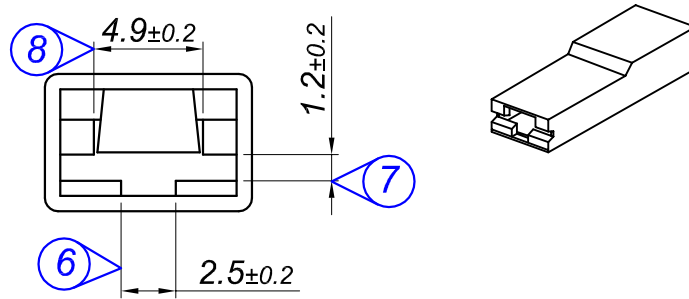

Tarih / Date	02.05.2016	İmza /Signature	Ölçek / Scale			
Çizen / Desing	M.Yağcı		4 / 1			
Onay / Approval	S.Gölcük		No	Değişiklik / Revision		Tarih/Date
	Parça Adı: Part Name	6.3 R TİPİ KISA KONNEKTÖR			Parça Kodu: Part Code	KK 3415

Resmin Üzerinden Ölçü Almayınız / Don't use the drawing for measuring purpose