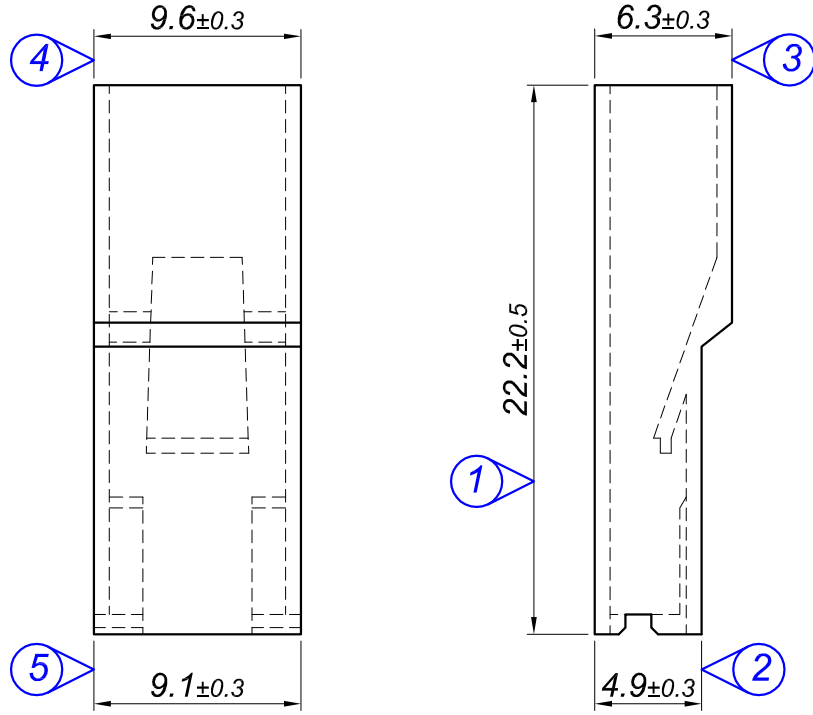

Tarih / Date	02.05.2016	İmza /Signature	Ölçek / Scale			
Çizen / Desing	M.Yağcı		4 / 1			
Onay / Approval	S.Gölcük		No	Değişiklik / Revision		Tarih/Date
	Parça Adı: Part Name	6.3 R TİPİ KISA KONNEKTÖR			Parça Kodu: Part Code	KK 3415

Resmin Üzerinden Ölçü Almayınız / Don't use the drawing for measuring purpose